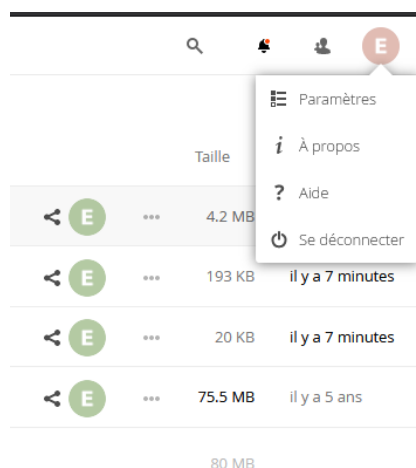

Accès Etudiant

Pour accéder à Nextcloud : <https://portail.eilco.fr/nextcloud/>

etudiant|
.....
Se connecter →

[Mot de passe oublié ?](#)

Log : etudiant

Password : Elearning2020

Vous aurez accès à un dossier « Cours en ligne » où se trouve tous les cycles de l'école (Informatique, Industriel, Préparatoire).

Allez dans le dossier vous concernant et vous aurez accès à tous les cours disponibles en ligne. En cliquant sur « ... », vous pourrez télécharger les dossiers et fichiers.

🏠 > Cours en ligne > Informatique > ING1 > Développement Web - M. NAELS <> Vous n'avez pas la permission d'envoyer ou de créer des fichiers ici

☐	Nom ↕		Taille	Modifié
☐	Bienvenue dans PowerPoint.pptx	← E ...	4.2 MB	il y a 9 minutes
☐	eduroam03032020.JPG	← E ...	193 KB	il y a 12 minutes
☐	IMPRIMANTE 3D.docx	← E ...	20 KB	il y a 12 minutes
☐	VID_20150213_092307.mp4	← E ...	75.5 MB	il y a 5 ans
4 fichiers			80 MB	

Une fois terminé, n'oubliez pas de vous déconnecter en cliquant sur le bouton « E » en haut à droite.