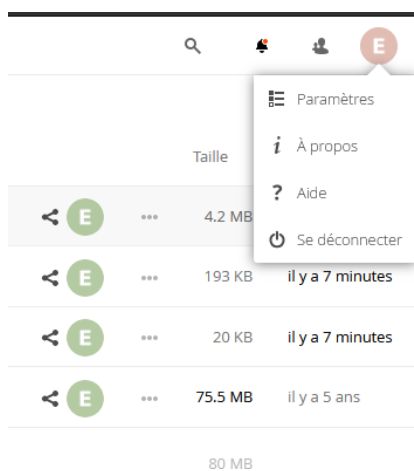

Accès Etudiants

Pour accéder à Nextcloud : <https://portail.eilco.fr/nextcloud/>

etudiant|
.....
Se connecter →

[Mot de passe oublié ?](#)

Log : etudiant

Password : Ja1coursenLIGNE

Ceci est un compte générique, merci de respecter le travail de vos collègues.

Vous aurez accès à un dossier « Cours en ligne » où se trouve tous les cycles de l'école (Informatique, Industriel, Préparatoire).

Allez dans le dossier vous concernant et vous aurez accès à tous les cours disponibles en ligne. En cliquant sur « ... », vous pourrez télécharger les dossiers et fichiers.

☐	Nom	Taille	Modifié
☐	Bienvenue dans PowerPoint.pptx	4.2 MB	il y a 9 minutes
☐	eduroam03032020.JPG	193 KB	il y a 12 minutes
☐	IMPRIMANTE 3D.docx	20 KB	il y a 12 minutes
☐	VID_20150213_092307.mp4	75.5 MB	il y a 5 ans
4 fichiers		80 MB	

Une fois terminé, n'oubliez pas de vous déconnecter en cliquant sur le bouton « E » en haut à droite.